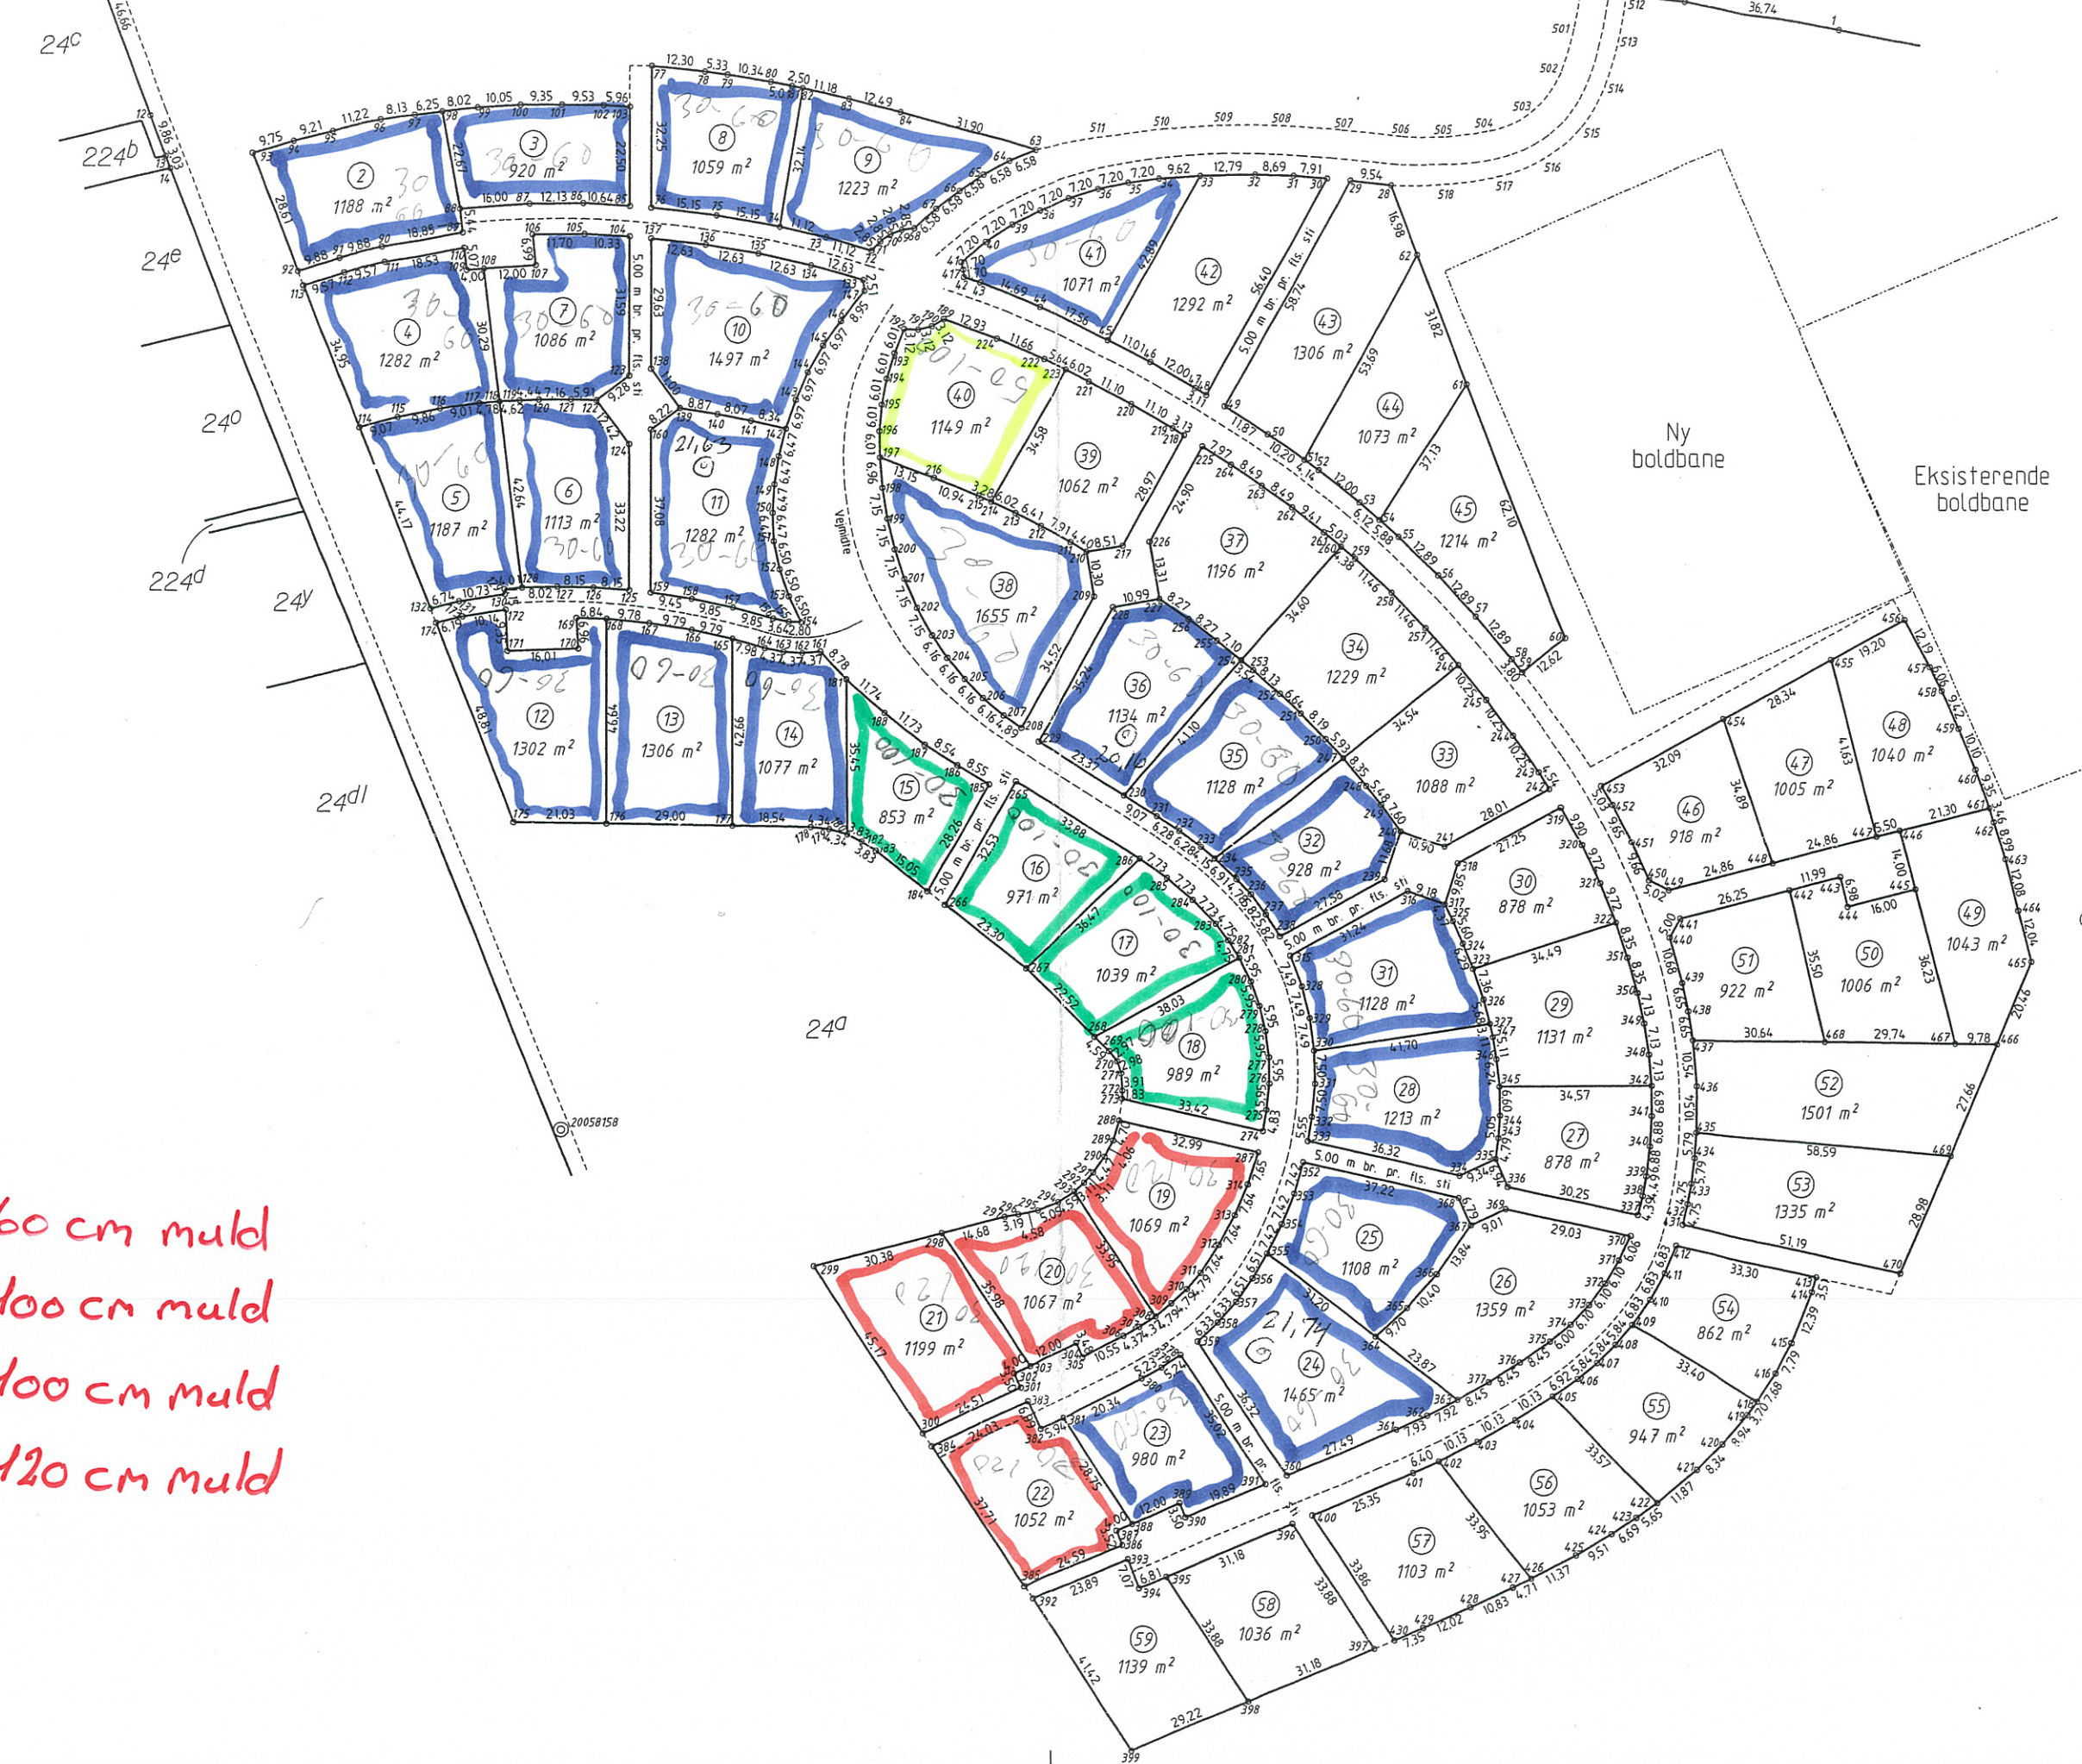

Bredstrupvej 120.98 20.80 16.93 70.09 23.46 29.61 27.10 29.92
 Mellemstrupvej 34.61 512 36.74

KOORDINATLISTE / SYSTEM 34

Pnr	Y	X
500	222027,74	179131,11
501	222018,08	179132,72
502	222008,70	179135,51
503	221999,58	179142,00
504	221994,95	179152,22
505	221993,65	179162,68
506	221993,68	179173,05
507	221995,02	179187,23
508	221995,95	179201,08
509	221996,13	179214,95
510	221995,56	179228,82
511	221993,61	179243,77
512	222026,22	179120,71
513	222015,52	179122,54
514	222005,10	179125,64
515	221995,42	179131,31
516	221988,29	179139,96
517	221984,59	179150,54
518	221982,77	179163,06

- 30-60 cm muld
- 30-100 cm muld
- 50-100 cm muld
- 30-120 cm muld

Udstykningsplan over 'Møgelbjerg'
 1:1500
 J.nr. 071 363