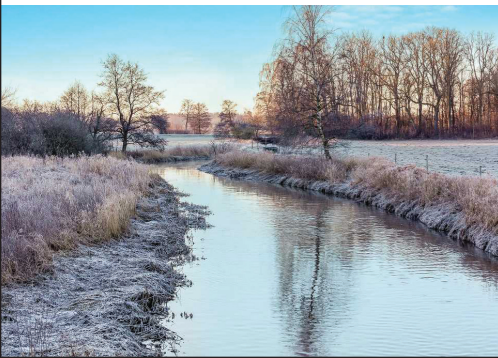

Udsigtsgrunde til spotpriser!

Drømmer du om at bo med udsigt over Bøgeskov og Gammel Estrup Slot, så er muligheden her. Bakkesvinget er beliggende på en vest skråning med fantastisk udsigt over landskabet og bøgeskovene ved Gammel Estrup. Bakkesvinget er beliggende i Auning lige midt på Djursland. Den centrale beliggenhed gør, at der kun er 20 min. til Randers og 30 min. til Århus og Grenaa.

I Auning findes der alt, hvad en børnefamilie kan ønske sig. Et rigt forenings- og forretningsliv, god skole, børnehave og idrætshal med svømmehal.

En byggegrund på Bakkesvinget er et fantastisk alternativ til børnefamilien, der ønsker at bygge drømmeboligen i en aktiv landsby med kort afstand til Århus og Randers. Intet andet sted på Djursland findes så flot en udsigt til så små penge!

Kontakt Nybolig Jeppesen & Sørensen i Auning på tlf. 8648 4244

- **Priserne starter ved kun 282.510 kr. inkl. moms og tilslutning til el, vand og kloak**
- **Grundstørrelser fra 825 m²**
- **Se mere på www.nybolig.dk**